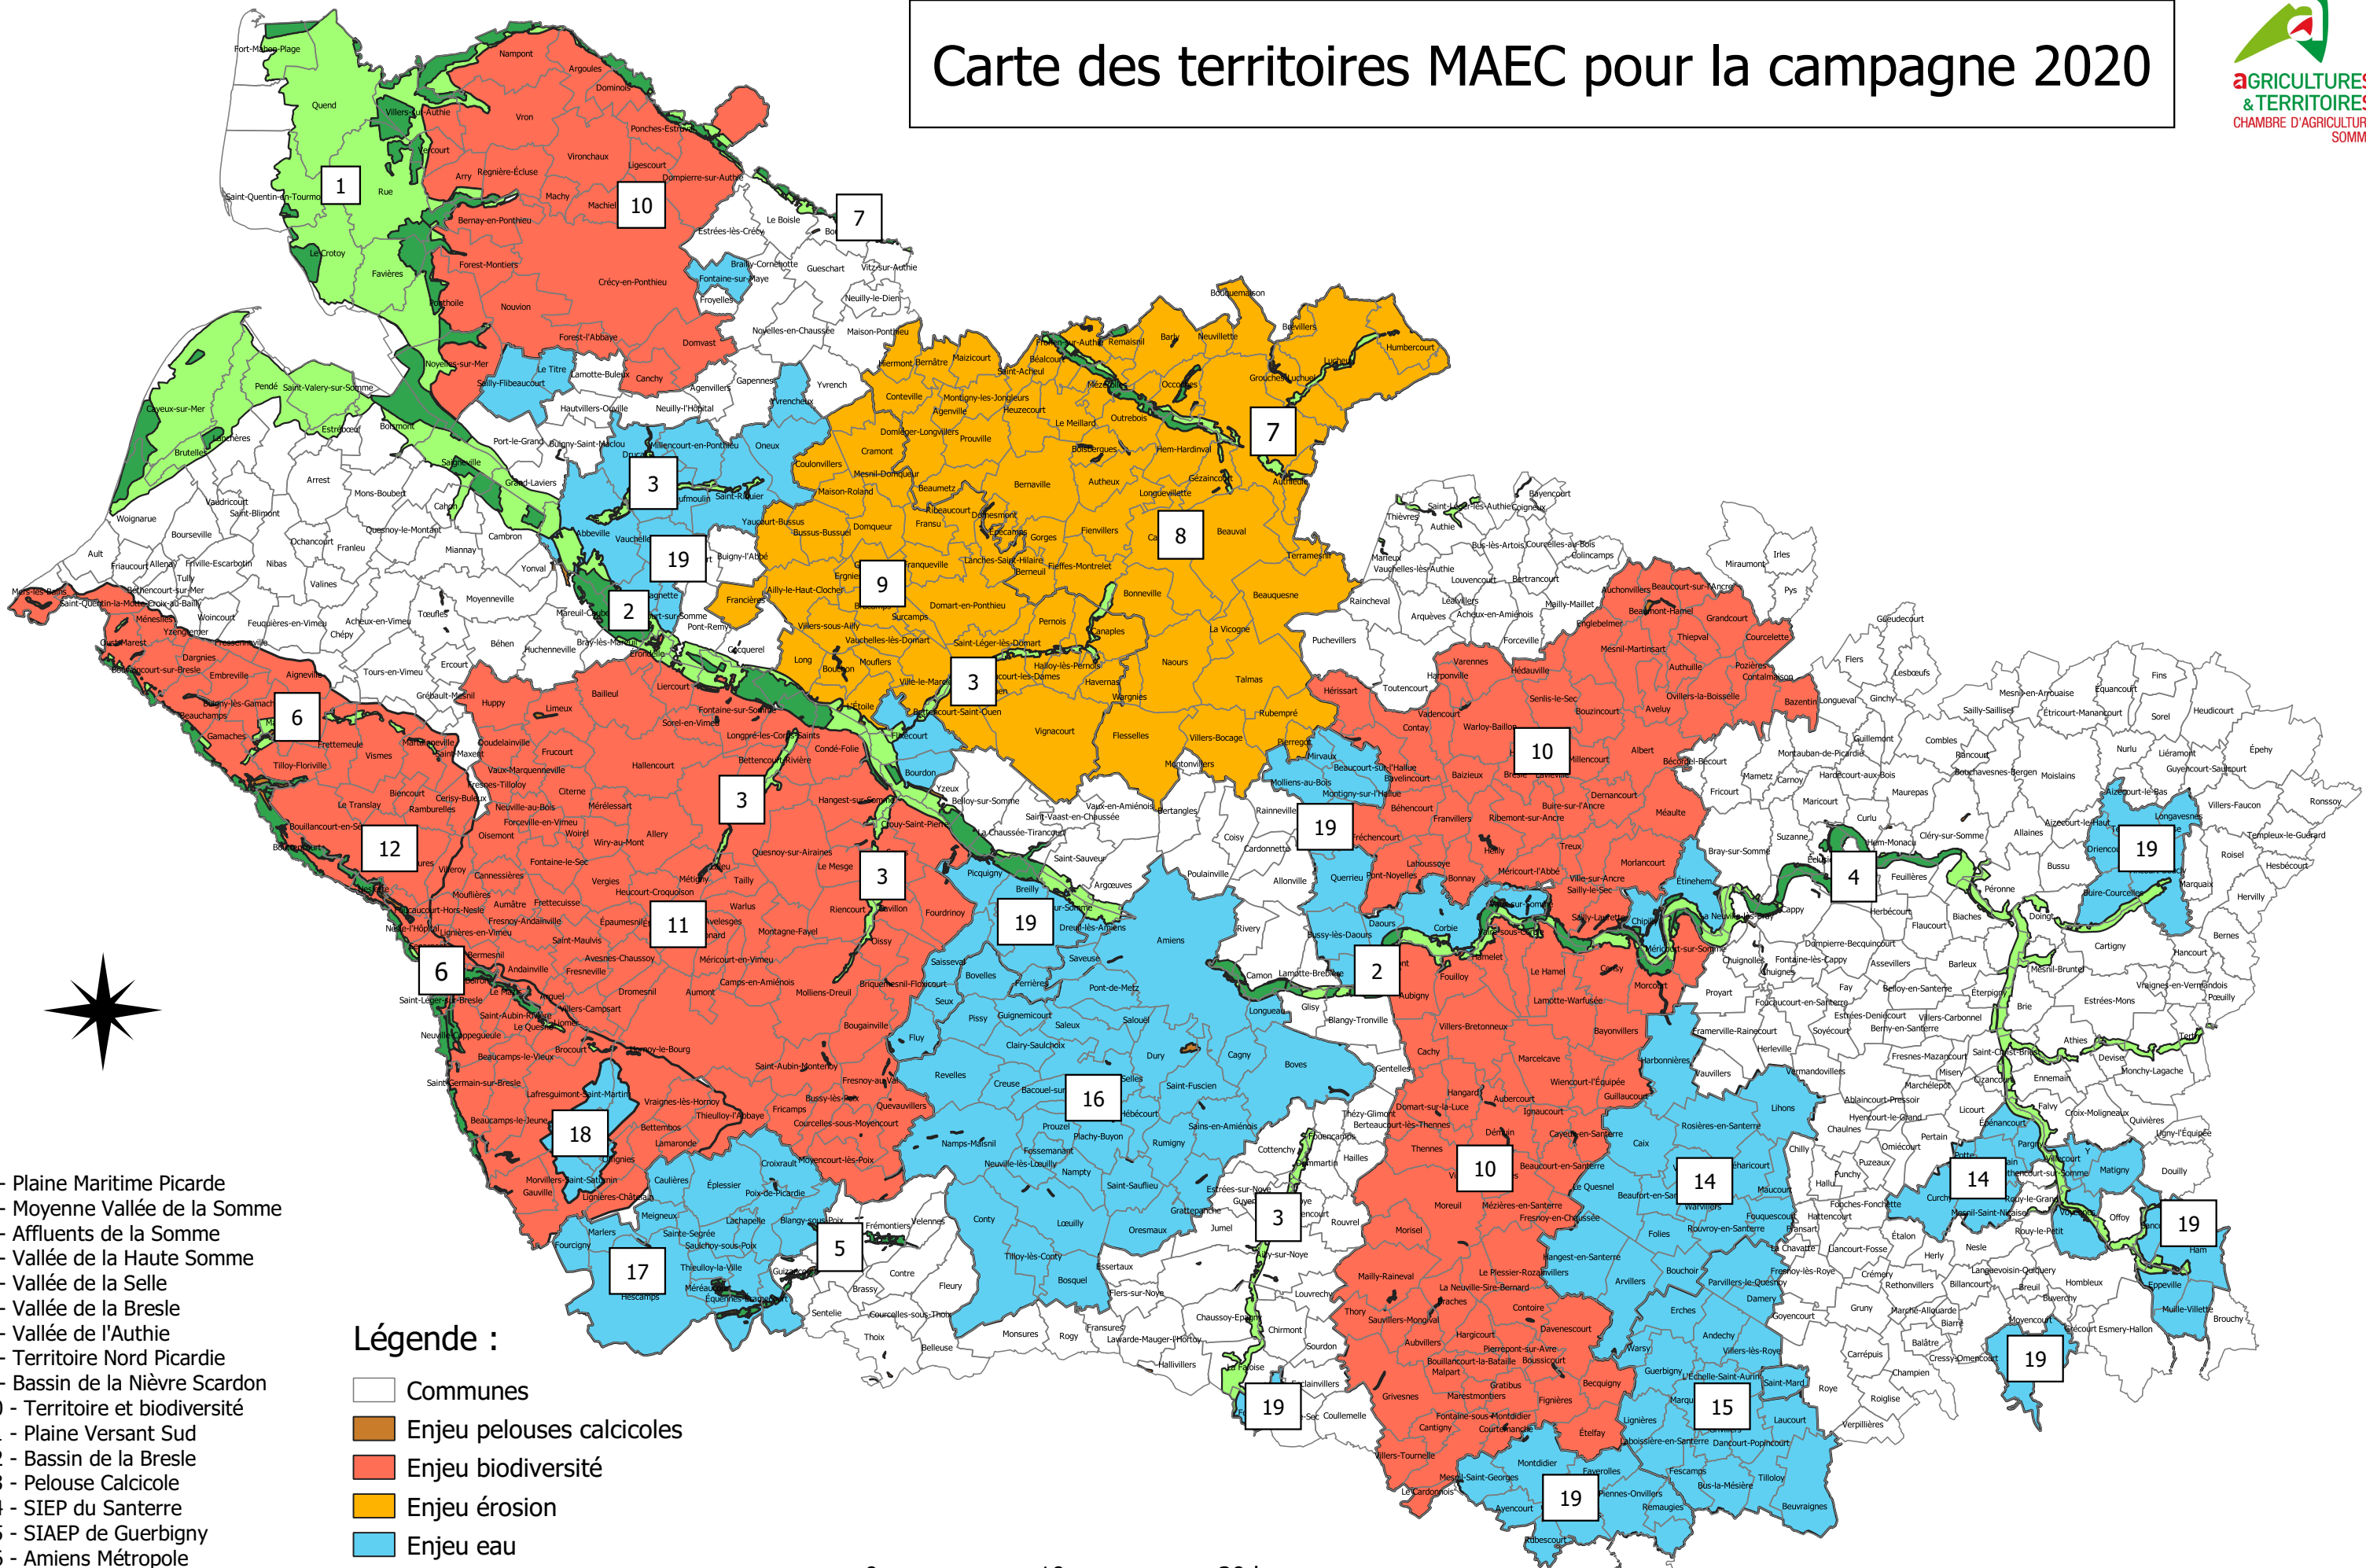

Carte des territoires MAEC pour la campagne 2020

- 1 - Plaine Maritime Picarde
- 2 - Moyenne Vallée de la Somme
- 3 - Affluents de la Somme
- 4 - Vallée de la Haute Somme
- 5 - Vallée de la Selle
- 6 - Vallée de la Bresle
- 7 - Vallée de l'Authie
- 8 - Territoire Nord Picardie
- 9 - Bassin de la Nièvre Scardon
- 10 - Territoire et biodiversité
- 11 - Plaine Versant Sud
- 12 - Bassin de la Bresle
- 13 - Pelouse Calcicole
- 14 - SIEP du Santerre
- 15 - SIAEP de Guerbigny
- 16 - Amiens Métropole
- 17 - Bac de Poix
- 18 - Bac du Liger
- 19 - Bassin de la Somme

Légende :

- Communes
- Enjeu pelouses calcicoles
- Enjeu biodiversité
- Enjeu érosion
- Enjeu eau
- Enjeu zones humides
- Enjeu (zones humides) Natura 2000